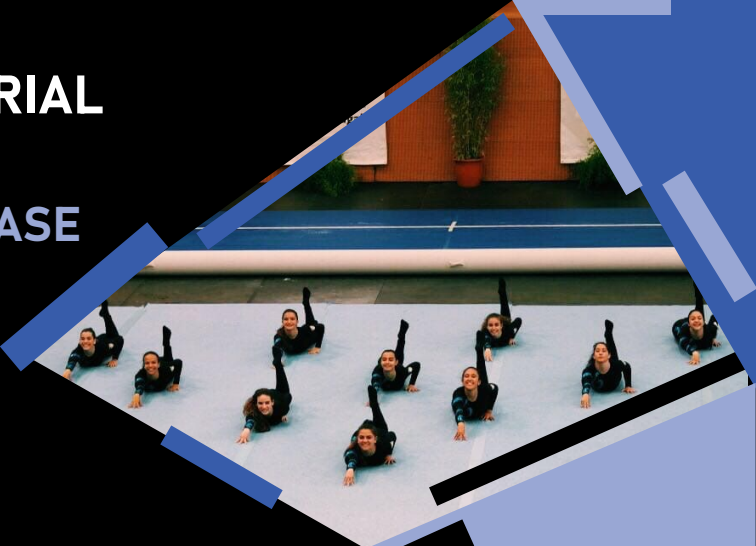

CAMPEONATO TERRITORIAL TEAMGYM

1ª DIVISÃO & DIVISÃO BASE

Apoios:

12 e 13 Março 2022
Pavilhão José Gouveia
São João da Talha